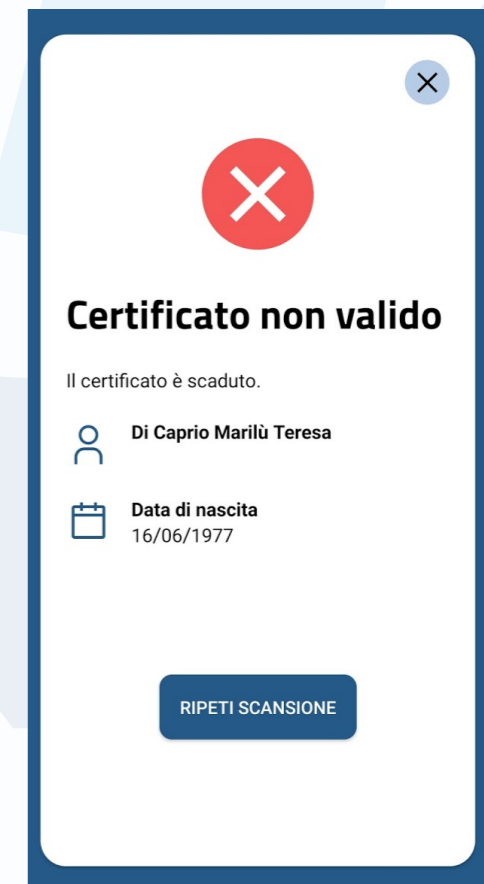

Per effettuare correttamente l'ingresso all'impianto, bisogna presentare:

✓ **Certificazione Verde**
DIGITALE
con app IO o IMMUNI
Oppure in formato **CARTACEO**

✓ **Tesserino Federale**
CARTACEO
con Foto e QR Code

Durante il controllo degli accessi verrà verificata la validità del Green Pass

Certificato da mostrare

✓ Accesso consentito

✗ Accesso non consentito

Il Green Pass è valido SOLO se accompagnato da tesserino federale con Foto.
I tecnici dovranno presentare Green Pass + Tesserino + Documento d'Identità