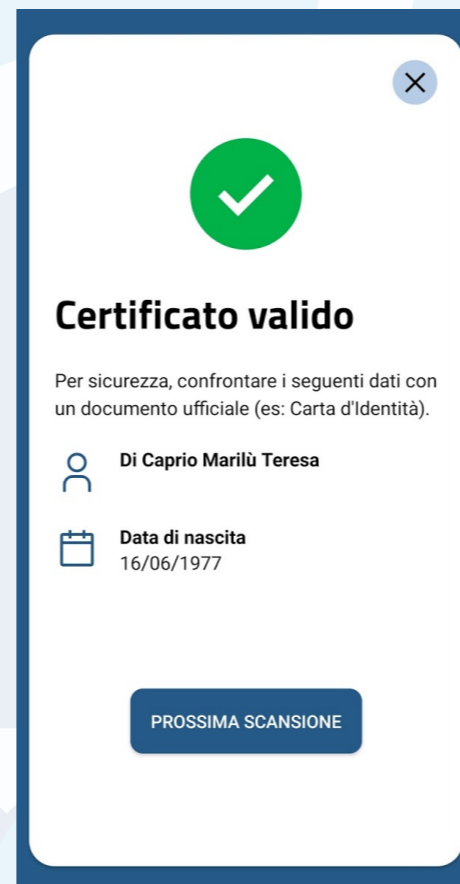

Per effettuare correttamente l'ingresso all'impianto, bisogna presentare:

✓ **Certificazione Verde**
DIGITALE
con app IO o IMMUNI
Oppure in formato **CARTACEO**

✓ **Tesserino Federale**
CARTACEO
con Foto e QR Code

Durante il controllo degli accessi verrà verificata la validità del Green Pass

Certificato da mostrare

✓ Accesso consentito

✗ Accesso non consentito

Il Green Pass è valido SOLO se accompagnato da tesserino federale con Foto.
I tecnici dovranno presentare Green Pass + Tesserino + Documento d'Identità